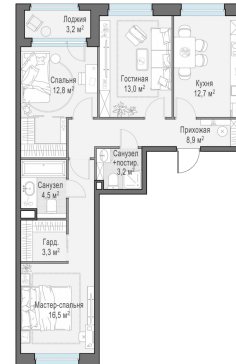

Планировка

С мебелью

3-комн. квартира №223, 76.5м²

Корпус 12.2, Секция 2, Этаж 23 из 23

21 240 000₽

277 648₽/м²

● м. «Медведково»

Отделка

Без отделки

Ввод

III квартал 2026

Лоджия

На этаже

На генплане

Квартира на сайте

Скачано 20.04.2026 12:09