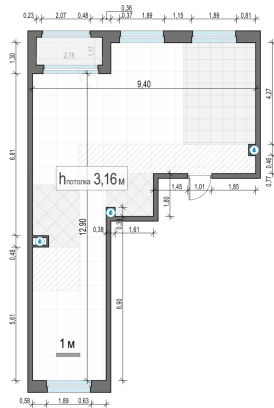

Планировка

С мебелью

3-комн. квартира №223, 76.5м²

Корпус 12.2, Секция 2, Этаж 23 из 23

21 240 000₽

277 648₽/м²

● м. «Медведково»

Отделка

Без отделки

Ввод

III квартал 2026

Лоджия

На этаже

На генплане

Квартира на сайте

Скачано 20.04.2026 12:09