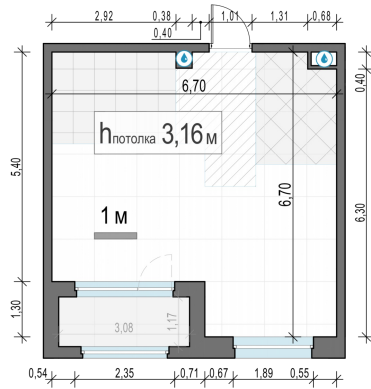

Планировка

С мебелью

**1-комн. квартира №222, 40.6м<sup>2</sup>**

Корпус 12.2, Секция 2, Этаж 23 из 23

**9 450 000₽**  
232 759₽/м<sup>2</sup>

● м. «Медведково»

Отделка

Без отделки

Ввод

III квартал 2026

Лоджия

На этаже

На генплане

Квартира  
на сайте

Скачано 30.05.2026 19:58