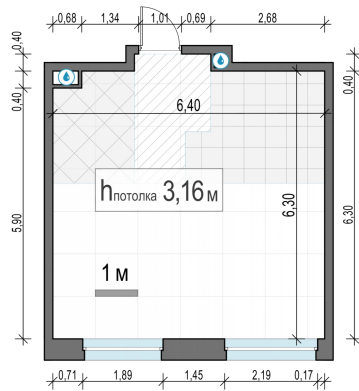

Планировка

С мебелью

1-комн. квартира №221, 39.6м²

Корпус 12.2, Секция 2, Этаж 23 из 23

9 260 000₽
233 839₽/м²

● м. «Медведково»

Отделка

Без отделки

Ввод

III квартал 2026

На этаже

На генплане

Квартира
на сайте

Скачано 25.05.2026 06:54