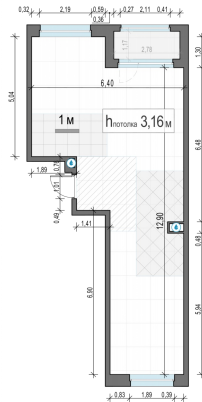

Планировка

С мебелью

2-комн. квартира №219, 59.4м²

Корпус 12.2, Секция 2, Этаж 23 из 23

14 910 000₽
251 011₽/м²

● м. «Медведково»

Отделка

Без отделки

Ввод

III квартал 2026

Лоджия

На этаже

На генплане

Квартира
на сайте

Скачано 30.04.2026 19:38