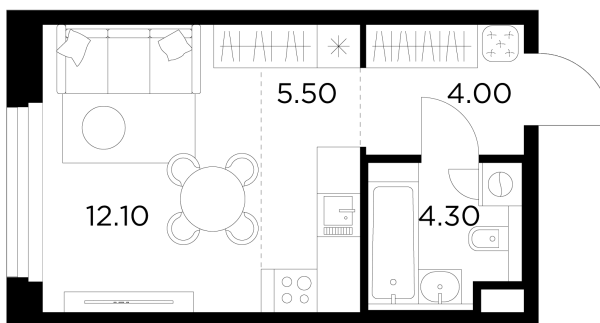

Планировка

С мебелью

**INGRAD**

+7 (495) 500-00-04

[ingrad.ru](http://ingrad.ru)

Студия №215, 26.1м<sup>2</sup>

ЖК Белый Град,  
Корпус 12.2, Секция 2, Этаж 22 из 23

7 450 000₽

285 441₽/м<sup>2</sup>

● м. «Медведково»

Отделка

Чистовая отделка

Ввод

III квартал 2026

На этаже

На генплане