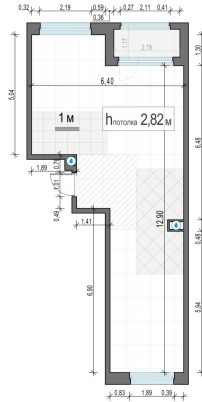

Планировка

С мебелью

2-комн. квартира №214, 59.4м²

Корпус 12.2, Секция 2, Этаж 22 из 23

13 420 000₽

225 926₽/м²

● м. «Медведково»

Отделка

Без отделки

Ввод

III квартал 2026

Лоджия

На этаже

На генплане

Квартира
на сайте

Скачано 25.06.2026 09:22