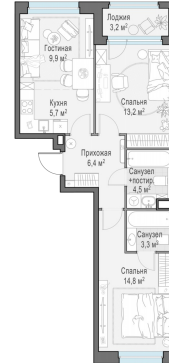

Планировка

С мебелью

2-комн. квартира №214, 59.4м²

Корпус 12.2, Секция 2, Этаж 22 из 23

13 420 000₽

225 926₽/м²

● м. «Медведково»

Отделка

Без отделки

Ввод

III квартал 2026

Лоджия

На этаже

На генплане

Квартира
на сайте

Скачано 25.06.2026 09:22