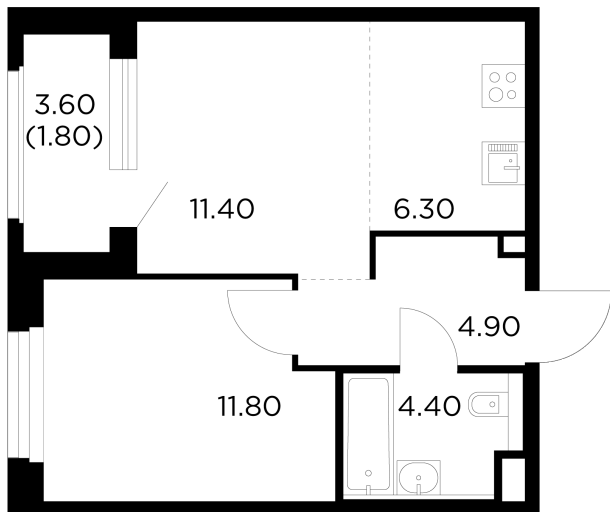

## Планировка

## С мебелью

+7 (495) 500-00-04

[ingrad.ru](http://ingrad.ru)

**2-комн. квартира №212, 40.6м<sup>2</sup>**

ЖК Белый Grad,  
Корпус 12.2, Секция 2, Этаж 21 из 23

**10 210 000₽**

251 263₽/м<sup>2</sup>

● м. «Медведково»