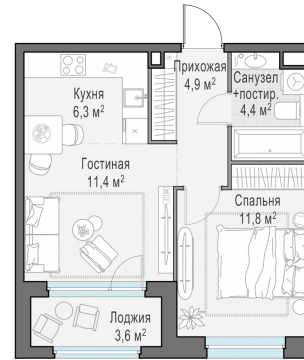

Планировка

С мебелью

1-комн. квартира №212, 40.6м²

Корпус 12.2, Секция 2, Этаж 21 из 23

8 970 000₽
220 936₽/м²

● м. «Медведково»

Отделка

Без отделки

Ввод

III квартал 2026

Лоджия

На этаже

На генплане

Квартира на сайте

Скачано 23.04.2026 12:08