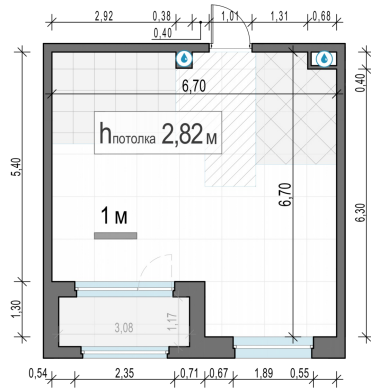

Планировка

С мебелью

1-комн. квартира №212, 40.6м²

Корпус 12.2, Секция 2, Этаж 21 из 23

8 970 000₽
220 936₽/м²

● м. «Медведково»

Отделка

Без отделки

Ввод

III квартал 2026

Лоджия

На этаже

На генплане

Квартира на сайте

Скачано 23.04.2026 12:08