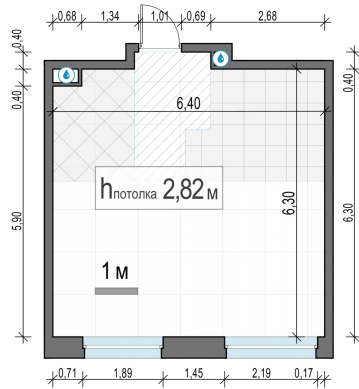

Планировка

С мебелью

1-комн. квартира №211, 39.6м²

Корпус 12.2, Секция 2, Этаж 21 из 23

8 690 000₽

219 445₽/м²

● м. «Медведково»

Отделка

Без отделки

Ввод

III квартал 2026

На этаже

На генплане

Квартира
на сайте

Скачано 20.04.2026 12:09