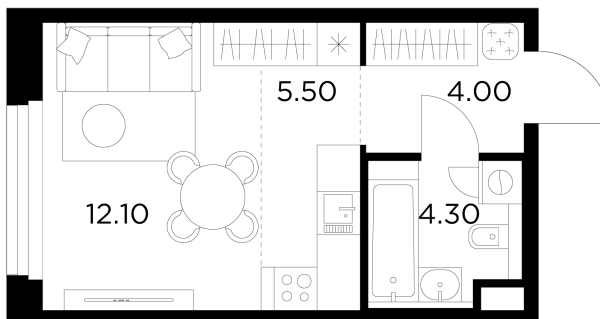

Планировка

С мебелью

+7 (495) 500-00-04

ingrad.ru

Студия №210, 26.1м²

ЖК Белый Grad,
Корпус 12.2, Секция 2, Этаж 21 из 23

7 401 110₽

283 567₽/м²

● Медведково

Отделка

Чистовая отделка

Ввод

III квартал 2026

На этаже

На генплане

Квартира
на сайте