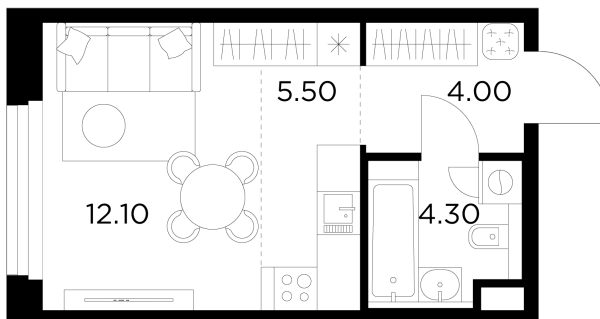

Планировка

С мебелью

+7 (495) 500-00-04

ingrad.ru

Студия №210, 26.1м²

ЖК Белый Grad,
Корпус 12.2, Секция 2, Этаж 21 из 23

7 190 000₽

275 176₽/м²

● м. «Медведково»

Отделка

Чистовая отделка

Ввод

III квартал 2026

На этаже

На генплане

Квартира
на сайте