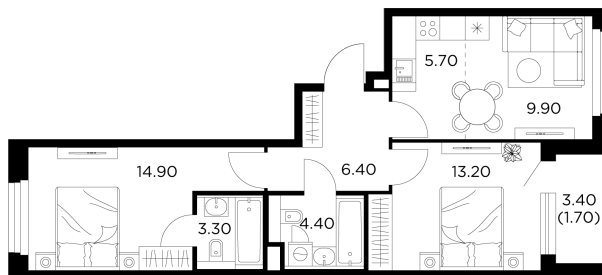

Планировка

С мебелью

+7 (495) 500-00-04

ingrad.ru

3-комн. квартира №209, 59.4м²

ЖК Белый Grad,
Корпус 12.2, Секция 2, Этаж 21 из 23

13 224 876₽

222 641₽/м²

● М Медведково

Отделка

Чистовая отделка

Ввод

III квартал 2026

На этаже

На генплане

Квартира
на сайте