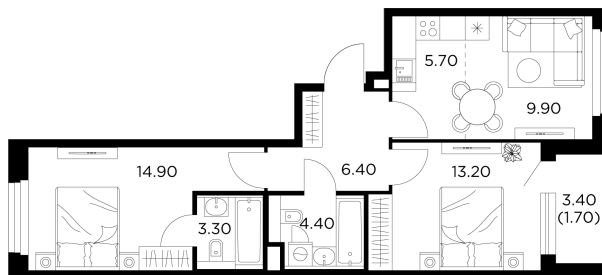

Планировка

С мебелью

+7 (495) 500-00-04

ingrad.ru

3-комн. квартира №209, 59.4м²

ЖК Белый Grad,
Корпус 12.2, Секция 2, Этаж 21 из 23

13 480 000₽

226 858₽/м²

● м. «Медведково»

Отделка

Чистовая отделка

Ввод

III квартал 2026

На этаже

На генплане

Квартира
на сайте