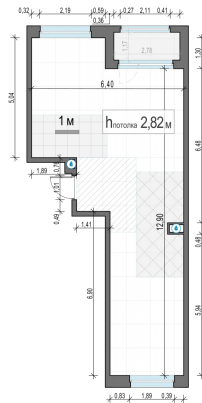

Планировка

С мебелью

2-комн. квартира №209, 59.4м²

Корпус 12.2, Секция 2, Этаж 21 из 23

13 360 000₽

224 916₽/м²

● м. «Медведково»

Отделка

Без отделки

Ввод

III квартал 2026

Лоджия

На этаже

На генплане

Квартира
на сайте