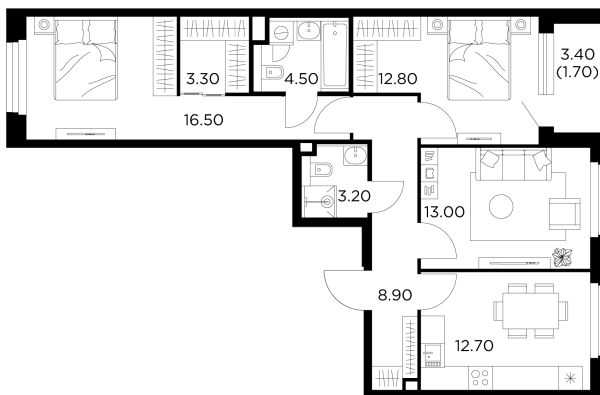

Планировка

С мебелью

+7 (495) 500-00-04

ingrad.ru

3-комн. квартира №208, 76.5м²

ЖК Белый Град,
Корпус 12.2, Секция 2, Этаж 20 из 23

16 560 000₽

216 471₽/м²

● м. «Медведково»

Отделка

Чистовая отделка

Ввод

III квартал 2026

На этаже

На генплане

Лоджия Балкон