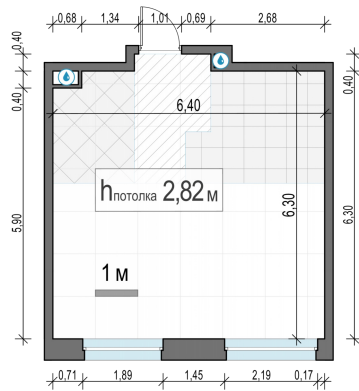

Планировка

С мебелью

1-комн. квартира №206, 39.7м²

Корпус 12.2, Секция 2, Этаж 20 из 23

8 750 000₽
220 404₽/м²

● м. «Медведково»

Отделка

Без отделки

Ввод

III квартал 2026

На этаже

На генплане

Квартира на сайте

Скачано 25.06.2026 09:30