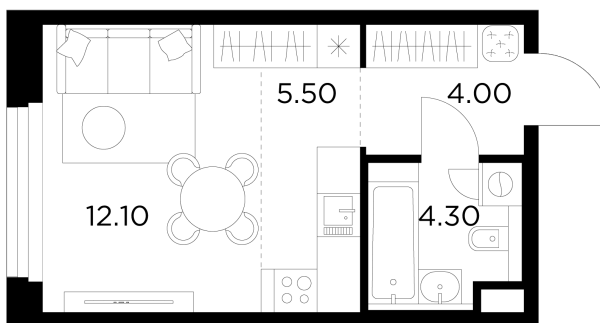

Планировка

С мебелью

**INGRAD**

+7 (495) 500-00-04

[ingrad.ru](http://ingrad.ru)

Студия №205, 26.1м<sup>2</sup>

ЖК Белый Град,  
Корпус 12.2, Секция 2, Этаж 20 из 23

7 420 000₽

284 292₽/м<sup>2</sup>

● м. «Медведково»

Отделка

Чистовая отделка

Ввод

III квартал 2026

На этаже

На генплане