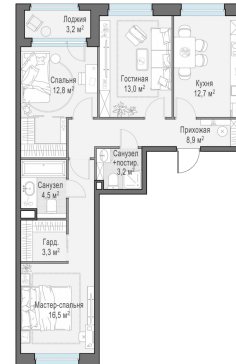

Планировка

С мебелью

3-комн. квартира №203, 76.5м²

Корпус 12.2, Секция 2, Этаж 19 из 23

18 420 000₽

240 785₽/м²

● м. «Медведково»

Отделка

Без отделки

Ввод

III квартал 2026

Лоджия

На этаже

На генплане

Квартира
на сайте

Скачано 25.06.2026 06:00