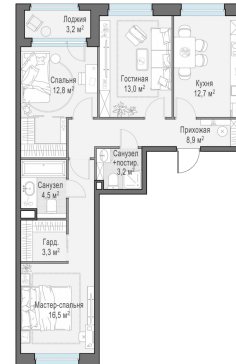

Планировка

С мебелью

**3-комн. квартира №203, 76.5м<sup>2</sup>**

Корпус 12.2, Секция 2, Этаж 19 из 23

**18 420 000₽**

240 785₽/м<sup>2</sup>

● м. «Медведково»

Отделка

Без отделки

Ввод

III квартал 2026

Лоджия

На этаже

На генплане

Квартира  
на сайте

Скачано 25.06.2026 04:57