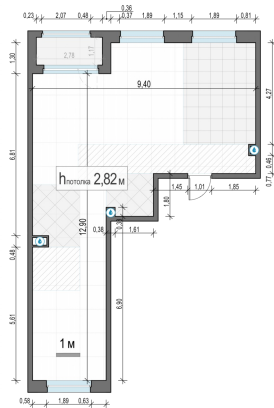

Планировка

С мебелью

**3-комн. квартира №203, 76.5м<sup>2</sup>**

Корпус 12.2, Секция 2, Этаж 19 из 23

**18 420 000₽**

240 785₽/м<sup>2</sup>

● м. «Медведково»

Отделка

Без отделки

Ввод

III квартал 2026

Лоджия

На этаже

На генплане

Квартира  
на сайте

Скачано 25.06.2026 04:57