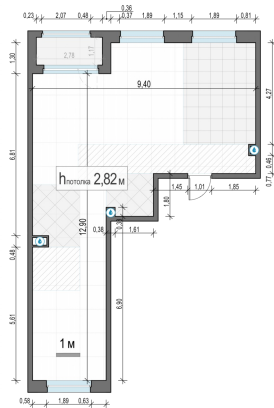

Планировка

С мебелью

3-комн. квартира №203, 76.5м²

Корпус 12.2, Секция 2, Этаж 19 из 23

18 420 000₽

240 785₽/м²

● м. «Медведково»

Отделка

Без отделки

Ввод

III квартал 2026

Лоджия

На этаже

На генплане

Квартира
на сайте

Скачано 25.06.2026 06:00