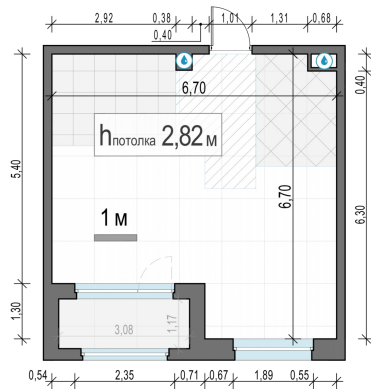

Планировка

С мебелью

1-комн. квартира №202, 40.6м²

Корпус 12.2, Секция 2, Этаж 19 из 23

9 040 000₽

222 661₽/м²

● м. «Медведково»

Отделка

Без отделки

Ввод

III квартал 2026

Лоджия

На этаже

На генплане

Квартира
на сайте

Скачано 25.05.2026 23:49