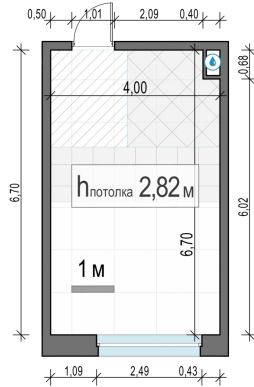

Планировка

С мебелью

Студия №200, 26.1м²

Корпус 12.2, Секция 2, Этаж 19 из 23

6 880 000₽

263 602₽/м²

● м. «Медведково»

Отделка

Без отделки

Ввод

III квартал 2026

На этаже

На генплане

Квартира
на сайте

Скачано 24.06.2026 21:14