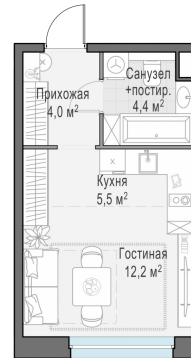

Планировка

С мебелью

Студия №200, 26.1м²

Корпус 12.2, Секция 2, Этаж 19 из 23

6 880 000₽

263 602₽/м²

● м. «Медведково»

Отделка

Без отделки

Ввод

III квартал 2026

На этаже

На генплане

Квартира
на сайте

Скачано 24.06.2026 22:16