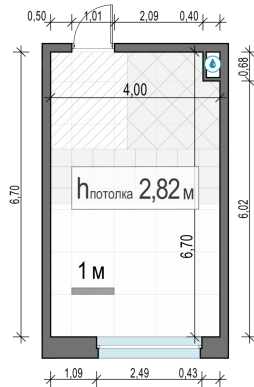

Планировка

С мебелью

Студия №200, 26.1м²

Корпус 12.2, Секция 2, Этаж 19 из 23

6 880 000₽

263 602₽/м²

● м. «Медведково»

Отделка

Без отделки

Ввод

III квартал 2026

На этаже

На генплане

Квартира
на сайте

Скачано 24.06.2026 22:16