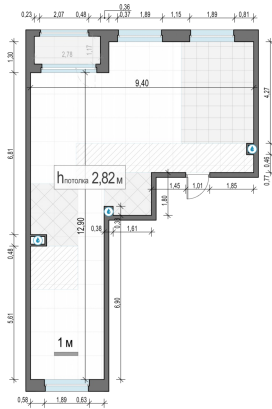

Планировка

С мебелью

**3-комн. квартира №198, 76.5м<sup>2</sup>**

Корпус 12.2, Секция 2, Этаж 18 из 23

**17 680 000₽**

231 112₽/м<sup>2</sup>

● м. «Медведково»

Отделка

Без отделки

Ввод

III квартал 2026

Лоджия

На этаже

На генплане

Квартира  
на сайте

Скачано 27.06.2026 12:06