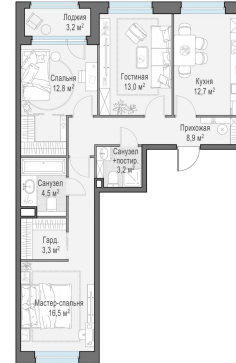

Планировка

С мебелью

**3-комн. квартира №198, 76.5м<sup>2</sup>**

Корпус 12.2, Секция 2, Этаж 18 из 23

**17 680 000₽**

231 112₽/м<sup>2</sup>

● м. «Медведково»

Отделка

Без отделки

Ввод

III квартал 2026

Лоджия

На этаже

На генплане

Квартира  
на сайте

Скачано 27.06.2026 12:06