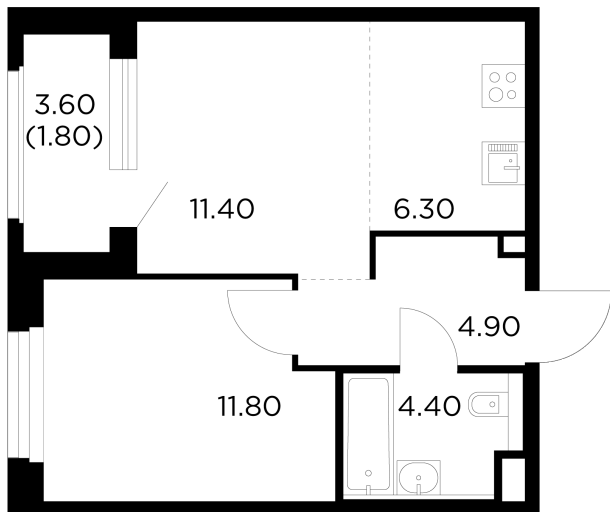

Планировка

С мебелью

+7 (495) 500-00-04

ingrad.ru

2-комн. квартира №197, 40.6м²

ЖК Белый Grad,
Корпус 12.2, Секция 2, Этаж 18 из 23

10 505 922Р

258 767Р/м²

● Медведково

Отделка

Чистовая отделка

Ввод

III квартал 2026

На этаже

На генплане

Квартира
на сайте