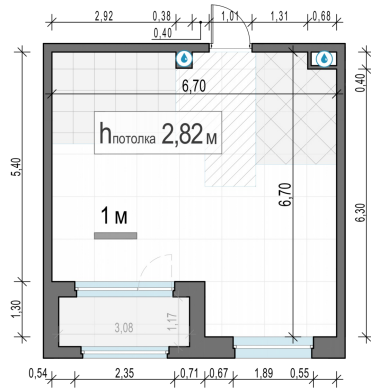

Планировка

С мебелью

**1-комн. квартира №197, 40.6м<sup>2</sup>**

Корпус 12.2, Секция 2, Этаж 18 из 23

**9 050 000₽**

222 907₽/м<sup>2</sup>

● м. «Медведково»

Отделка

Без отделки

Ввод

III квартал 2026

Лоджия

На этаже

На генплане

Квартира  
на сайте

Скачано 24.06.2026 15:34