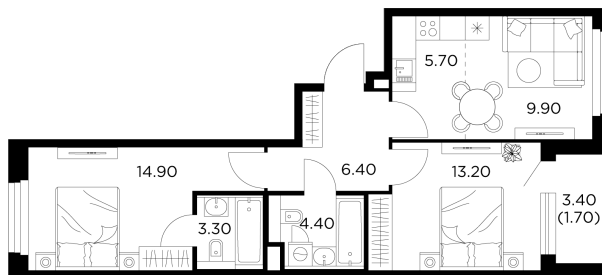

Планировка

С мебелью

+7 (495) 500-00-04

ingrad.ru

3-комн. квартира №194, 59.5м²

ЖК Белый Grad,
Корпус 12.2, Секция 2, Этаж 18 из 23

12 920 430Р

217 150Р/м²

● Медведково

Отделка

Чистовая отделка

Ввод

III квартал 2026

На этаже

На генплане

Квартира
на сайте