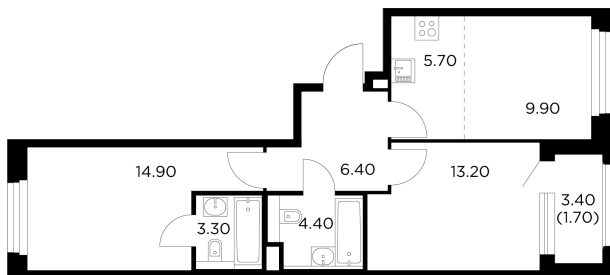

Планировка