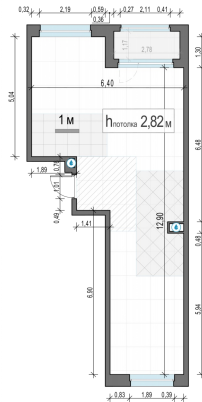

Планировка

С мебелью

2-комн. квартира №194, 59.4м²

Корпус 12.2, Секция 2, Этаж 18 из 23

14 100 000₽
237 374₽/м²

● м. «Медведково»

Отделка

Без отделки

Ввод

III квартал 2026

Лоджия

На этаже

На генплане

Квартира на сайте

Скачано 26.05.2026 06:00