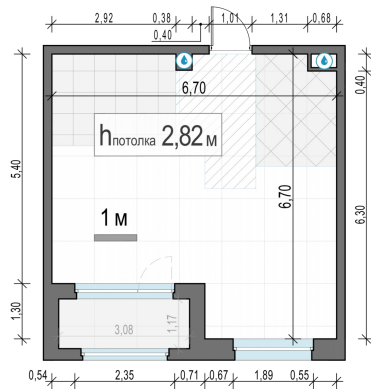

Планировка

С мебелью

**1-комн. квартира №192, 40.6м<sup>2</sup>**

Корпус 12.2, Секция 2, Этаж 17 из 23

**9 010 000₽**

**221 922₽/м<sup>2</sup>**

● м. «Медведково»

Отделка

Без отделки

Ввод

III квартал 2026

Лоджия

На этаже

На генплане

Квартира  
на сайте

Скачано 25.06.2026 16:22