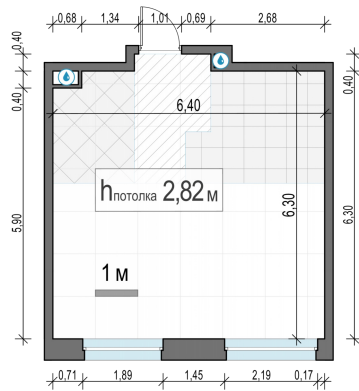

Планировка

С мебелью

1-комн. квартира №191, 39.6м²

Корпус 12.2, Секция 2, Этаж 17 из 23

8 650 000₽

218 435₽/м²

● м. «Медведково»

Отделка

Без отделки

Ввод

III квартал 2026

На этаже

На генплане

Квартира
на сайте

Скачано 16.04.2026 06:39