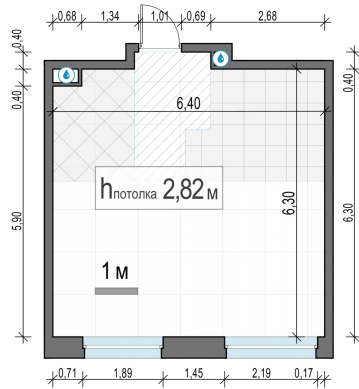

Планировка

С мебелью

**1-комн. квартира №186, 39.6м<sup>2</sup>**

Корпус 12.2, Секция 2, Этаж 16 из 23

**8 640 000₽**

218 182₽/м<sup>2</sup>

● м. «Медведково»

Отделка

Без отделки

Ввод

III квартал 2026

На этаже

На генплане

Квартира  
на сайте

Скачано 31.05.2026 01:52