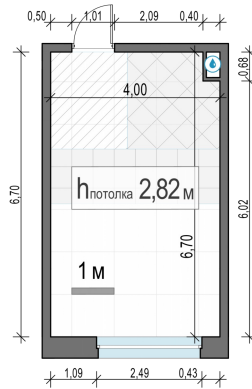

Планировка

С мебелью

Студия №185, 26.1м²

Корпус 12.2, Секция 2, Этаж 16 из 23

7 440 000₽

285 058₽/м²

● м. «Медведково»

Отделка

Без отделки

Ввод

III квартал 2026

На этаже

На генплане

Квартира
на сайте

Скачано 26.05.2026 17:04