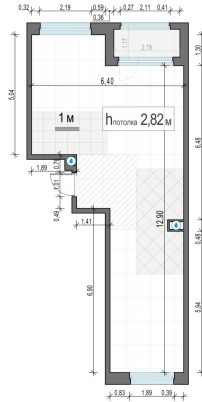

Планировка

С мебелью

2-комн. квартира №184, 59.4м²

Корпус 12.2, Секция 2, Этаж 16 из 23

13 920 000₽
234 344₽/м²

● м. «Медведково»

Отделка

Без отделки

Ввод

III квартал 2026

Лоджия

На этаже

На генплане

Квартира
на сайте