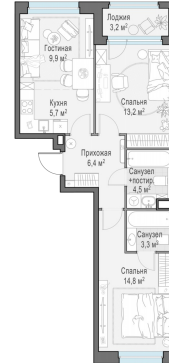

Планировка

С мебелью

2-комн. квартира №184, 59.4м²

Корпус 12.2, Секция 2, Этаж 16 из 23

13 920 000₽
234 344₽/м²

● м. «Медведково»

Отделка

Без отделки

Ввод

III квартал 2026

Лоджия

На этаже

На генплане

Квартира
на сайте