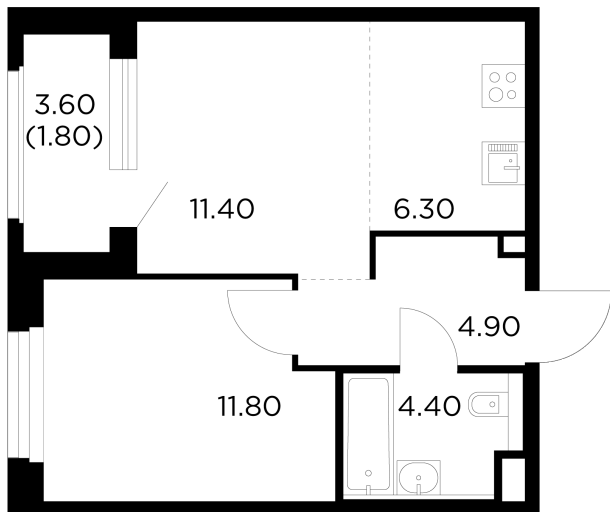

Планировка

С мебелью

+7 (495) 500-00-04

ingrad.ru

2-комн. квартира №182, 40.6м²

ЖК Белый Grad,
Корпус 12.2, Секция 2, Этаж 15 из 23

10 427 366Р

256 832Р/м²

● Медведково

Отделка

Чистовая отделка

Ввод

III квартал 2026

На этаже

На генплане

Квартира
на сайте