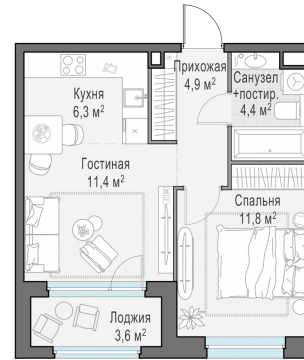

Планировка

С мебелью

1-комн. квартира №182, 40.6м²

Корпус 12.2, Секция 2, Этаж 15 из 23

8 930 000₽

219 951₽/м²

● м. «Медведково»

Отделка

Без отделки

Ввод

III квартал 2026

Лоджия

На этаже

На генплане

Квартира
на сайте

Скачано 24.06.2026 02:32