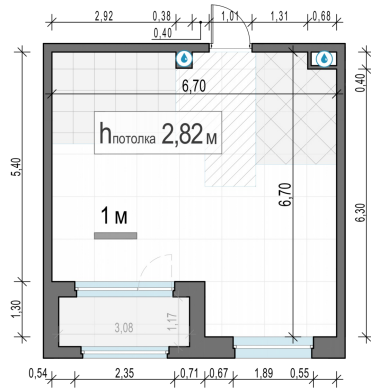

Планировка

С мебелью

1-комн. квартира №182, 40.6м²

Корпус 12.2, Секция 2, Этаж 15 из 23

8 930 000₽

219 951₽/м²

● м. «Медведково»

Отделка

Без отделки

Ввод

III квартал 2026

Лоджия

На этаже

На генплане

Квартира
на сайте

Скачано 24.06.2026 02:32