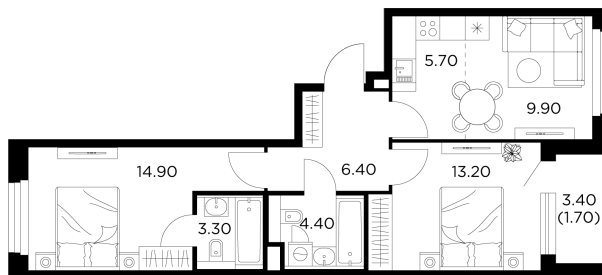

Планировка

С мебелью

+7 (495) 500-00-04

ingrad.ru

3-комн. квартира №179, 59.5м²

ЖК Белый Grad,
Корпус 12.2, Секция 2, Этаж 15 из 23

13 077 725₽

219 794₽/м²

● М Медведково

Отделка

Чистовая отделка

Ввод

III квартал 2026

На этаже

На генплане

Квартира
на сайте