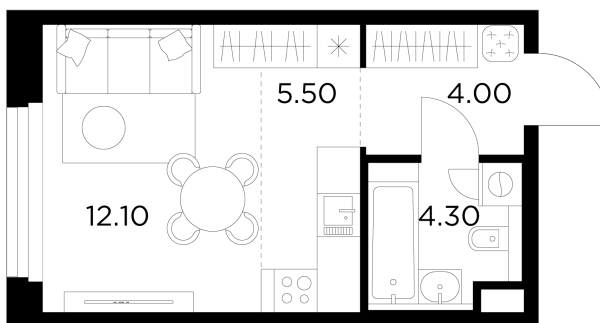

Планировка

С мебелью

**INGRAD**

+7 (495) 500-00-04

[ingrad.ru](http://ingrad.ru)

Студия №175, 25.9м<sup>2</sup>

ЖК Белый Град,  
Корпус 12.2, Секция 2, Этаж 14 из 23

7 400 000₽

285 715₽/м<sup>2</sup>

● м. «Медведково»

Отделка

Чистовая отделка

Ввод

III квартал 2026

На этаже

На генплане