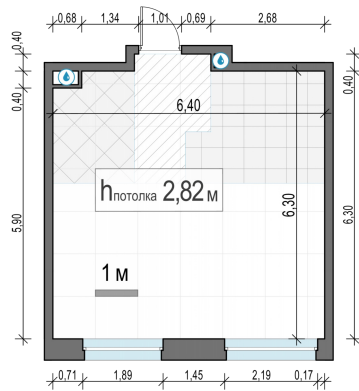

Планировка

С мебелью

**1-комн. квартира №171, 39.6м<sup>2</sup>**

Корпус 12.2, Секция 2, Этаж 13 из 23

**8 530 000₽**

215 405₽/м<sup>2</sup>

● м. «Медведково»

Отделка

Без отделки

Ввод

III квартал 2026

На этаже

На генплане

Квартира на сайте