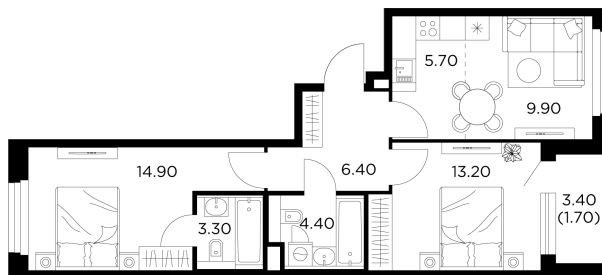

Планировка

С мебелью

+7 (495) 500-00-04

ingrad.ru

3-комн. квартира №169, 59.5м²

ЖК Белый Grad,
Корпус 12.2, Секция 2, Этаж 13 из 23

12 759 559₽

214 446₽/м²

● Медведково

Отделка

Чистовая отделка

Ввод

III квартал 2026

На этаже

На генплане

Квартира
на сайте