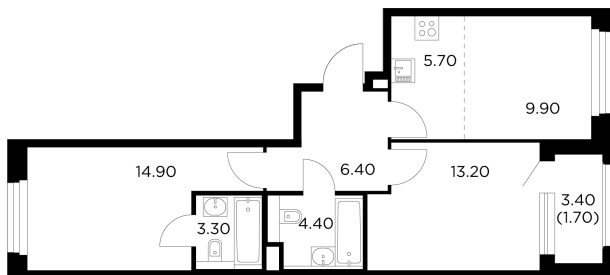

Планировка

С мебелью

+7 (495) 500-00-04

ingrad.ru

3-комн. квартира №169, 59.5м²

ЖК Белый Grad,
Корпус 12.2, Секция 2, Этаж 13 из 23

12 759 559₽

214 446₽/м²

● Медведково

Отделка

Чистовая отделка

Ввод

III квартал 2026

На этаже

На генплане

Квартира
на сайте