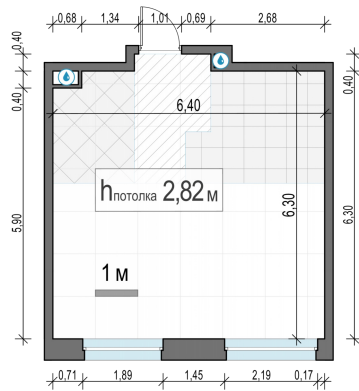

Планировка

С мебелью

**1-комн. квартира №166, 39.6м<sup>2</sup>**

Корпус 12.2, Секция 2, Этаж 12 из 23

**8 490 000₽**

214 394₽/м<sup>2</sup>

● м. «Медведково»

Отделка

Без отделки

Ввод

III квартал 2026

На этаже

На генплане

Квартира  
на сайте

Скачано 27.06.2026 20:57