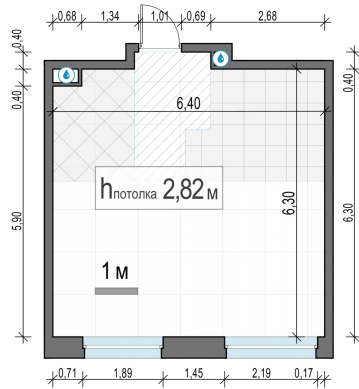

Планировка

С мебелью

1-комн. квартира №166, 39.6м²

Корпус 12.2, Секция 2, Этаж 12 из 23

8 420 000₽

212 627₽/м²

● м. «Медведково»

Отделка

Без отделки

Ввод

III квартал 2026

На этаже

На генплане

Квартира
на сайте