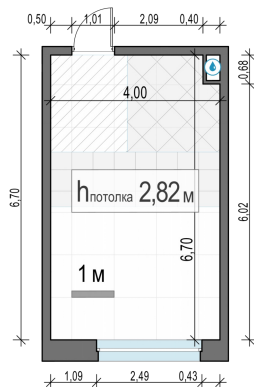

Планировка

С мебелью

Студия №165, 26.1м²

Корпус 12.2, Секция 2, Этаж 12 из 23

6 690 000₽

256 322₽/м²

● м. «Медведково»

Отделка

Без отделки

Ввод

III квартал 2026

На этаже

На генплане

Квартира
на сайте