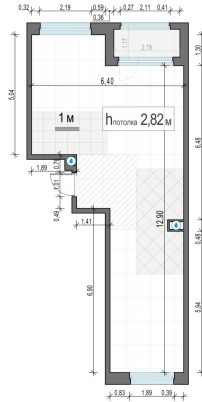

Планировка

С мебелью

2-комн. квартира №164, 59.4м²

Корпус 12.2, Секция 2, Этаж 12 из 23

12 730 000₽

214 310₽/м²

● м. «Медведково»

Отделка

Без отделки

Ввод

III квартал 2026

Лоджия

На этаже

На генплане

Квартира
на сайте

Скачано 24.06.2026 20:18