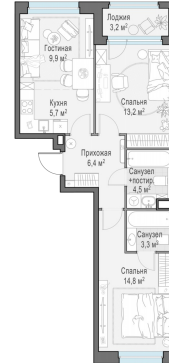

Планировка

С мебелью

2-комн. квартира №164, 59.4м²

Корпус 12.2, Секция 2, Этаж 12 из 23

12 730 000₽

214 310₽/м²

● м. «Медведково»

Отделка

Без отделки

Ввод

III квартал 2026

Лоджия

На этаже

На генплане

Квартира
на сайте

Скачано 24.06.2026 20:18