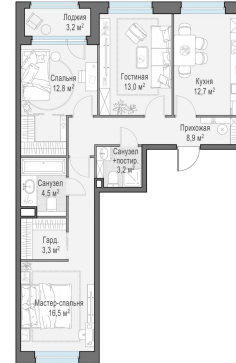

Планировка

С мебелью

3-комн. квартира №163, 76.5м²

Корпус 12.2, Секция 2, Этаж 11 из 23

18 500 000₽

241 831₽/м²

● м. «Медведково»

Отделка

Без отделки

Ввод

III квартал 2026

Лоджия

На этаже

На генплане

Квартира
на сайте

Скачано 01.05.2026 04:22