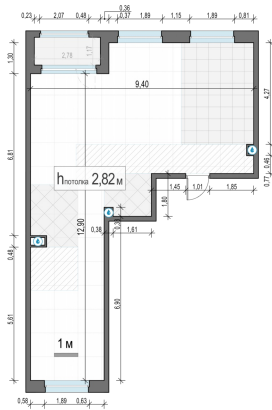

Планировка

С мебелью

3-комн. квартира №163, 76.5м²

Корпус 12.2, Секция 2, Этаж 11 из 23

18 500 000₽

241 831₽/м²

● м. «Медведково»

Отделка

Без отделки

Ввод

III квартал 2026

Лоджия

На этаже

На генплане

Квартира
на сайте

Скачано 01.05.2026 04:22