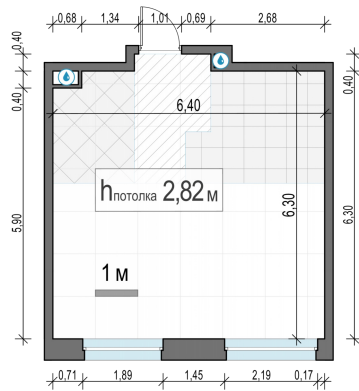

Планировка

С мебелью

**1-комн. квартира №156, 39.6м<sup>2</sup>**

Корпус 12.2, Секция 2, Этаж 10 из 23

**8 430 000₽**

212 879₽/м<sup>2</sup>

● м. «Медведково»

Отделка

Без отделки

Ввод

III квартал 2026

На этаже

На генплане

Квартира  
на сайте

Скачано 25.05.2026 19:52