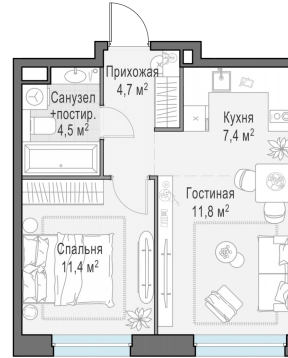

Планировка

С мебелью

**1-комн. квартира №156, 39.6м<sup>2</sup>**

Корпус 12.2, Секция 2, Этаж 10 из 23

**8 430 000₽**

212 879₽/м<sup>2</sup>

● м. «Медведково»

Отделка

Без отделки

Ввод

III квартал 2026

На этаже

На генплане

Квартира  
на сайте

Скачано 25.05.2026 19:52