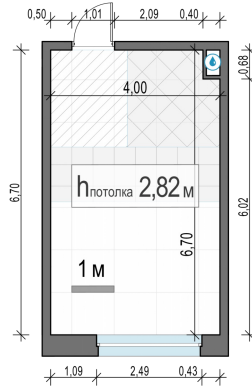

Планировка

С мебелью

Студия №155, 26.1м²

Корпус 12.2, Секция 2, Этаж 10 из 23

7 070 000₽
270 882₽/м²

● м. «Медведково»

Отделка

Без отделки

Ввод

III квартал 2026

На этаже

На генплане

Квартира
на сайте

Скачано 15.04.2026 08:27