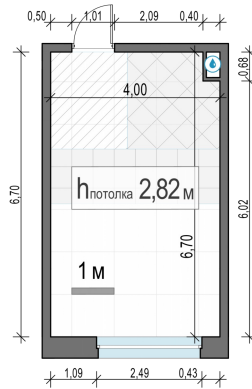

Планировка

С мебелью

## Студия №155, 26.1м<sup>2</sup>

Корпус 12.2, Секция 2, Этаж 10 из 23

**7 070 000₽**

270 882₽/м<sup>2</sup>

● м. «Медведково»

Отделка

Без отделки

Ввод