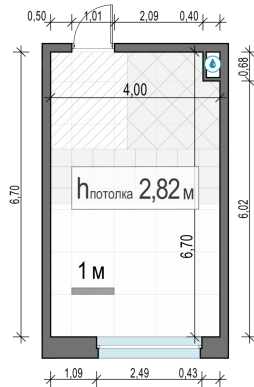

Планировка

С мебелью

Студия №155, 26.1м²

Корпус 12.2, Секция 2, Этаж 10 из 23

6 630 000₽

254 023₽/м²

● м. «Медведково»

Отделка

Без отделки

Ввод

III квартал 2026

На этаже

На генплане

Квартира
на сайте

Скачано 27.06.2026 06:17