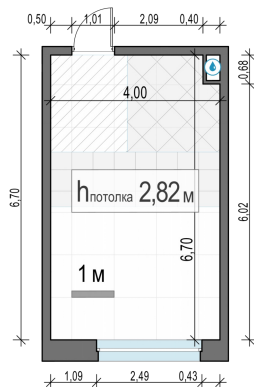

Планировка

С мебелью

Студия №155, 26.1м²

Корпус 12.2, Секция 2, Этаж 10 из 23

6 630 000₽

254 023₽/м²

● м. «Медведково»

Отделка

Без отделки

Ввод

III квартал 2026

На этаже

На генплане

Квартира
на сайте