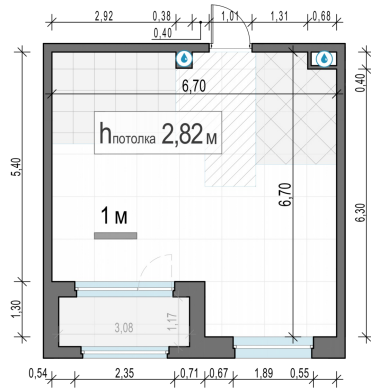

Планировка

С мебелью

1-комн. квартира №152, 40.6м²

Корпус 12.2, Секция 2, Этаж 9 из 23

8 960 000₽

220 690₽/м²

● м. «Медведково»

Отделка

Без отделки

Ввод

III квартал 2026

Лоджия

На этаже

На генплане

Квартира
на сайте

Скачано 26.05.2026 15:45