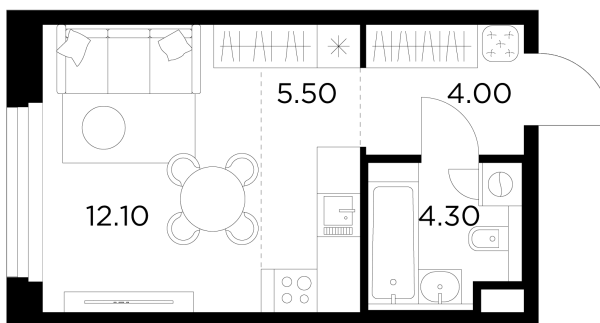

Планировка

С мебелью

INGRAD

+7 (495) 500-00-04

ingrad.ru

Студия №150, 25.9м²

ЖК Белый Град,
Корпус 12.2, Секция 2, Этаж 9 из 23

7 200 000₽

277 993₽/м²

● м. «Медведково»

Отделка

Чистовая отделка

Ввод

III квартал 2026

На этаже

На генплане