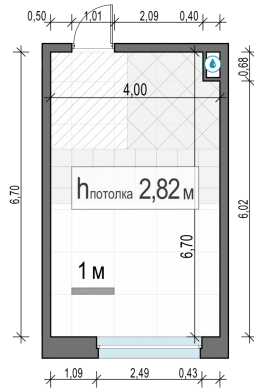

Планировка

С мебелью

Студия №150, 26.1м²

Корпус 12.2, Секция 2, Этаж 9 из 23

6 520 000₽
249 809₽/м²

● м. «Медведково»

Отделка

Без отделки

Ввод

III квартал 2026

На этаже

На генплане

Квартира
на сайте

Скачано 27.06.2026 07:59