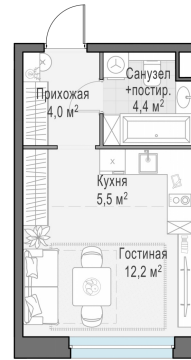

Планировка

С мебелью

Студия №150, 26.1м²

Корпус 12.2, Секция 2, Этаж 9 из 23

6 520 000₽
249 809₽/м²

● м. «Медведково»

Отделка

Без отделки

Ввод

III квартал 2026

На этаже

На генплане

Квартира
на сайте

Скачано 27.06.2026 07:59