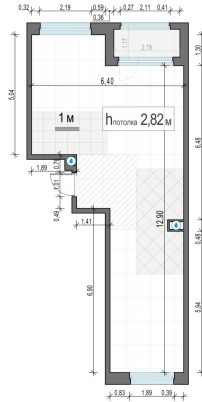

Планировка

С мебелью

2-комн. квартира №139, 59.4м²

Корпус 12.2, Секция 2, Этаж 7 из 23

14 210 000₽
239 226₽/м²

● м. «Медведково»

Отделка

Без отделки

Ввод

III квартал 2026

Лоджия

На этаже

На генплане

Квартира
на сайте

Скачано 06.05.2026 11:33