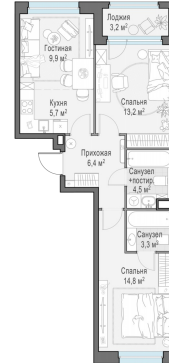

Планировка

С мебелью

2-комн. квартира №139, 59.4м²

Корпус 12.2, Секция 2, Этаж 7 из 23

14 210 000₽
239 226₽/м²

● м. «Медведково»

Отделка

Без отделки

Ввод

III квартал 2026

Лоджия

На этаже

На генплане

Квартира
на сайте

Скачано 06.05.2026 11:33