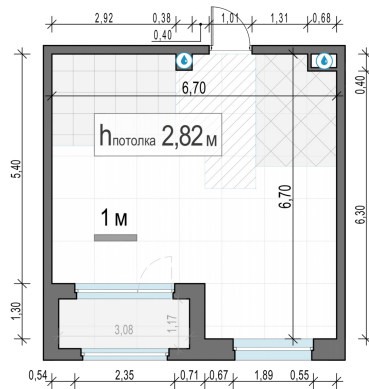

Планировка

С мебелью

**1-комн. квартира №137, 40.6м<sup>2</sup>**

Корпус 12.2, Секция 2, Этаж 6 из 23

**8 800 000₽**

216 749₽/м<sup>2</sup>

● м. «Медведково»

Отделка

Без отделки

Ввод

III квартал 2026

Лоджия

На этаже

На генплане

Квартира  
на сайте

Скачано 02.05.2026 10:24