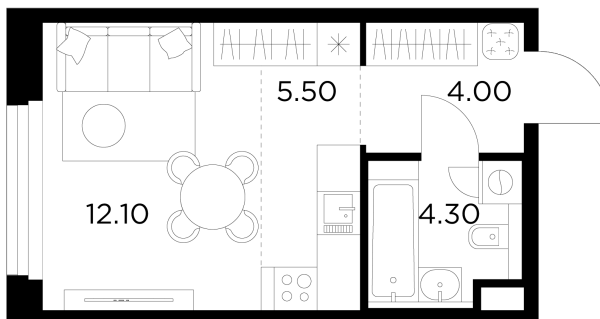

Планировка

С мебелью

+7 (495) 500-00-04

ingrad.ru

Студия №135, 25.9м²

ЖК Белый Grad,
Корпус 12.2, Секция 2, Этаж 6 из 23

6 790 000₽

262 008₽/м²

● м. «Медведково»

Отделка

Чистовая отделка

Ввод

III квартал 2026

На этаже

На генплане

Квартира
на сайте