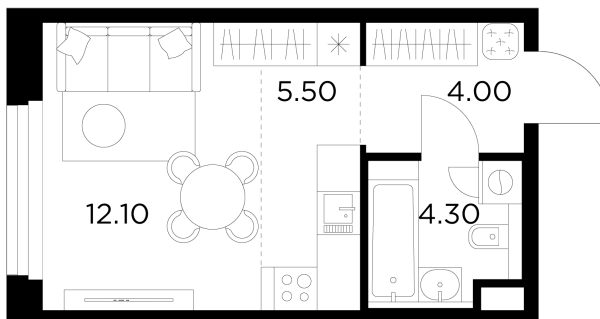

Планировка

С мебелью

+7 (495) 500-00-04

ingrad.ru

Студия №135, 25.9м²

ЖК Белый Grad,
Корпус 12.2, Секция 2, Этаж 6 из 23

7 074 949₽

273 164₽/м²

● Медведково

Отделка

Чистовая отделка

Ввод

III квартал 2026

На этаже

На генплане

Квартира
на сайте