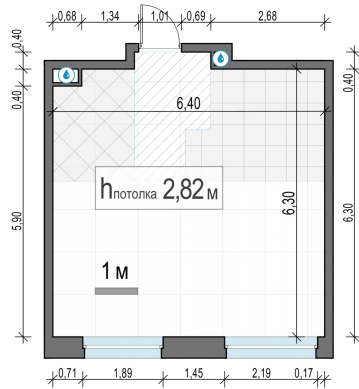

Планировка

С мебелью

**1-комн. квартира №126, 39.6м<sup>2</sup>**

Корпус 12.2, Секция 2, Этаж 4 из 23

**8 490 000₽**  
214 394₽/м<sup>2</sup>

● м. «Медведково»

Отделка

Без отделки

Ввод

III квартал 2026

На этаже

На генплане

Квартира  
на сайте

Скачано 25.06.2026 10:33