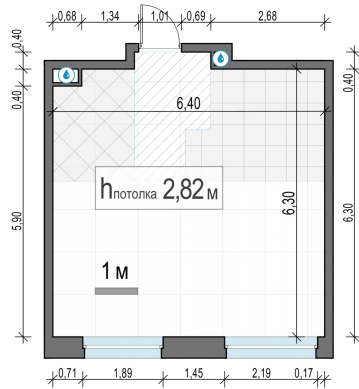

Планировка

С мебелью

1-комн. квартира №126, 39.6м²

Корпус 12.2, Секция 2, Этаж 4 из 23

8 490 000₽

214 394₽/м²

● м. «Медведково»

Отделка

Без отделки

Ввод

III квартал 2026

На этаже

На генплане

Квартира
на сайте

Скачано 25.06.2026 09:29