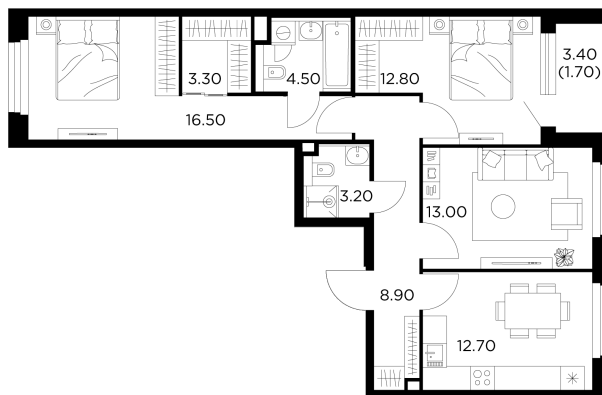

Планировка

С мебелью

+7 (495) 500-00-04

ingrad.ru

3-комн. квартира №118, 76.6м²

ЖК Белый Град,
Корпус 12.2, Секция 2, Этаж 2 из 23

15 600 000₽

203 656₽/м²

● м. «Медведково»

Отделка

Чистовая отделка

Ввод

III квартал 2026

На этаже

На генплане

Лоджия Балкон