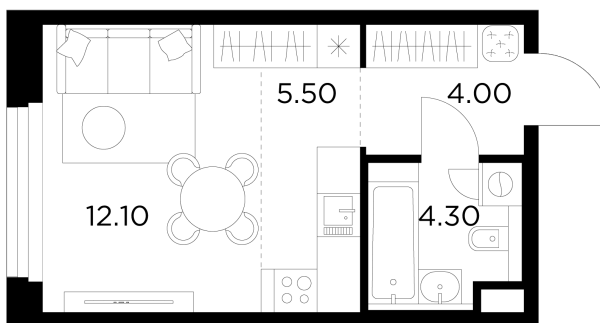

Планировка

С мебелью

INGRAD

+7 (495) 500-00-04

ingrad.ru

Студия №115, 25.9м²

ЖК Белый Град,
Корпус 12.2, Секция 2, Этаж 2 из 23

6 920 000₽

267 182₽/м²

● м. «Медведково»

Отделка

Чистовая отделка

Ввод

III квартал 2026

На этаже

На генплане