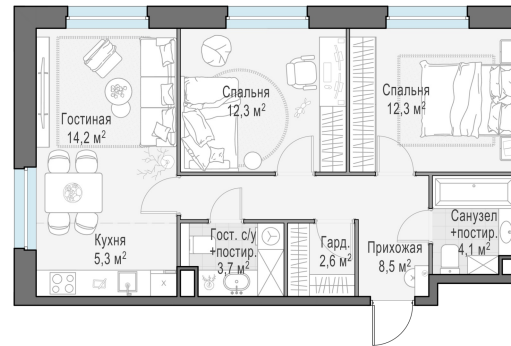

Планировка

С мебелью

**2-комн. квартира №113, 63м<sup>2</sup>**

Корпус 12.2, Секция 1, Этаж 20 из 20

**14 880 000₽**

236 191₽/м<sup>2</sup>

● м. «Медведково»

Отделка

Без отделки

Ввод

III квартал 2026

На этаже

На генплане

Квартира  
на сайте

Скачано 19.04.2026 12:05