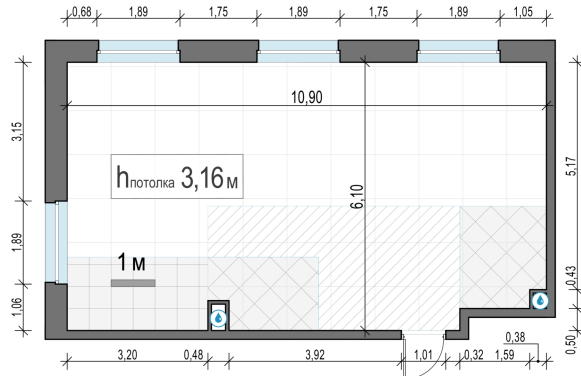

Планировка

С мебелью

**2-комн. квартира №113, 63м<sup>2</sup>**

Корпус 12.2, Секция 1, Этаж 20 из 20

**14 880 000₽**

236 191₽/м<sup>2</sup>

● м. «Медведково»

Отделка

Без отделки

Ввод

III квартал 2026

На этаже

На генплане

Квартира  
на сайте

Скачано 19.04.2026 12:05