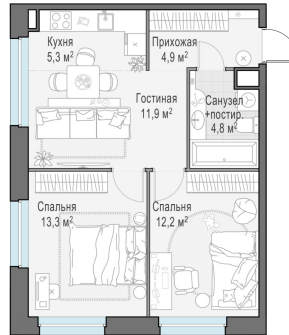

Планировка

С мебелью

**2-комн. квартира №112, 52.4м<sup>2</sup>**

Корпус 12.2, Секция 1, Этаж 20 из 20

**12 370 000₽**  
236 069₽/м<sup>2</sup>

● м. «Медведково»

Отделка

Без отделки

Ввод

III квартал 2026

На этаже

На генплане

Квартира  
на сайте

Скачано 25.06.2026 03:12