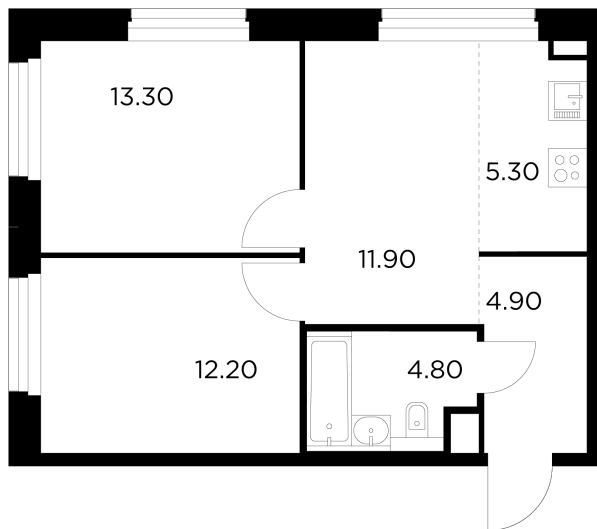

Планировка

С мебелью

+7 (495) 500-00-04

ingrad.ru

3-комн. квартира №112, 52.4м²

ЖК Белый Grad,
Корпус 12.2, Секция 1, Этаж 20 из 20

12 671 753Р

241 827Р/м²

● М Медведково

Отделка

Чистовая отделка

Ввод

III квартал 2026

На этаже

На генплане

Квартира
на сайте