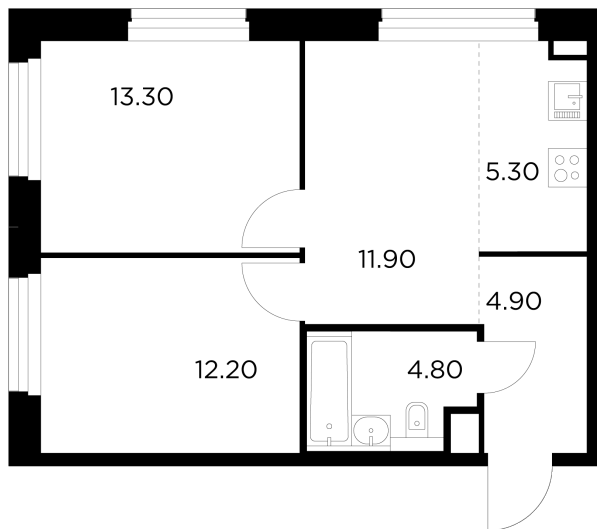

Планировка

С мебелью

+7 (495) 500-00-04

ingrad.ru

3-комн. квартира №112, 52.4м²

ЖК Белый Grad,
Корпус 12.2, Секция 1, Этаж 20 из 20

12 700 000₽

242 187₽/м²

● м. «Медведково»

Отделка

Чистовая отделка

Ввод

III квартал 2026

На этаже

На генплане

Квартира
на сайте