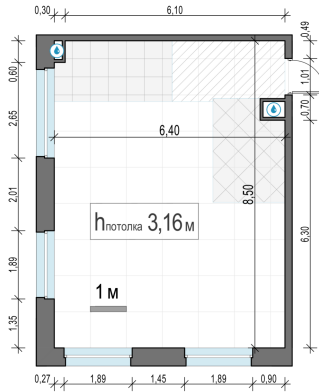

Планировка

С мебелью

**2-комн. квартира №112, 52.4м<sup>2</sup>**

Корпус 12.2, Секция 1, Этаж 20 из 20

**12 370 000₽**  
236 069₽/м<sup>2</sup>

● м. «Медведково»

Отделка

Без отделки

Ввод

III квартал 2026

На этаже

На генплане

Квартира  
на сайте

Скачано 25.06.2026 03:12