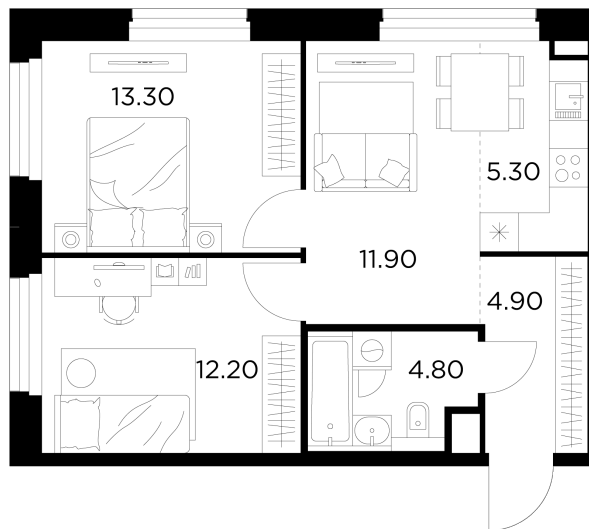

Планировка

С мебелью

+7 (495) 500-00-04

ingrad.ru

3-комн. квартира №112, 52.4м²

ЖК Белый Grad,
Корпус 12.2, Секция 1, Этаж 20 из 20

12 700 000₽

242 187₽/м²

● м. «Медведково»

Отделка

Чистовая отделка

Ввод

III квартал 2026

На этаже

На генплане

Квартира
на сайте