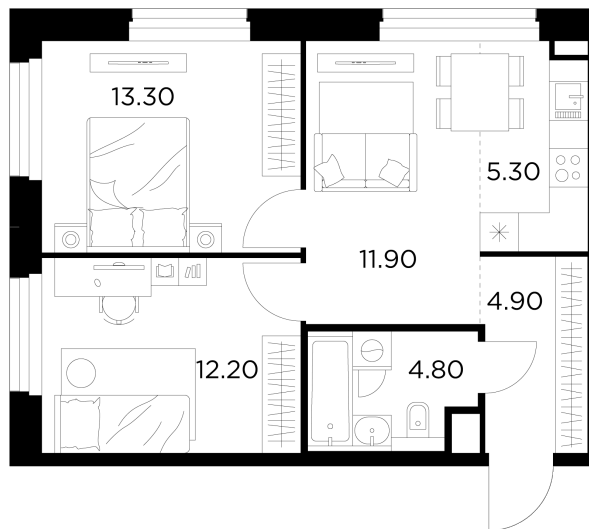

Планировка

С мебелью

+7 (495) 500-00-04

ingrad.ru

3-комн. квартира №112, 52.4м²

ЖК Белый Grad,
Корпус 12.2, Секция 1, Этаж 20 из 20

12 671 753Р

241 827Р/м²

● М Медведково

Отделка

Чистовая отделка

Ввод

III квартал 2026

На этаже

На генплане

Квартира
на сайте