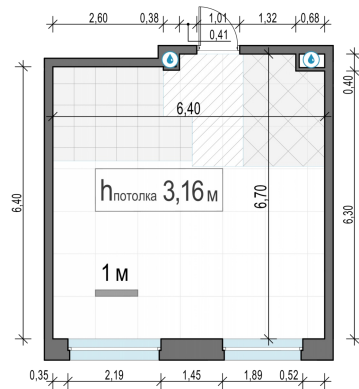

Планировка

С мебелью

1-комн. квартира №111, 40.6м²

Корпус 12.2, Секция 1, Этаж 20 из 20

8 830 000₽

217 488₽/м²

● м. «Медведково»

Отделка

Без отделки

Ввод

III квартал 2026

На этаже

На генплане

Квартира
на сайте

Скачано 23.04.2026 12:14