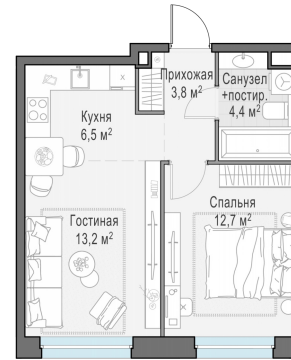

Планировка

С мебелью

1-комн. квартира №111, 40.6м²

Корпус 12.2, Секция 1, Этаж 20 из 20

8 830 000₽

217 488₽/м²

● м. «Медведково»

Отделка

Без отделки

Ввод

III квартал 2026

На этаже

На генплане

Квартира
на сайте

Скачано 23.04.2026 12:14