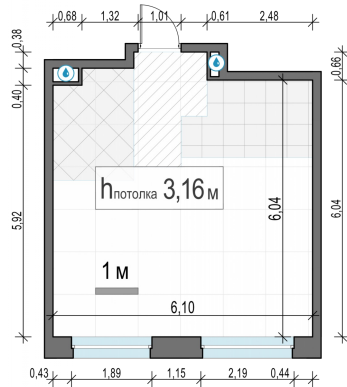

Планировка

С мебелью

**1-комн. квартира №110, 37.2м<sup>2</sup>**

Корпус 12.2, Секция 1, Этаж 20 из 20

**8 400 000₽**  
225 807₽/м<sup>2</sup>

● м. «Медведково»

Отделка

Без отделки

Ввод

III квартал 2026

На этаже

На генплане

Квартира  
на сайте

Скачано 25.05.2026 03:41