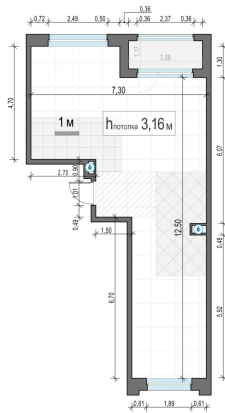

Планировка

С мебелью

2-комн. квартира №108, 61.6м²

Корпус 12.2, Секция 1, Этаж 20 из 20

14 760 000₽

239 611₽/м²

● м. «Медведково»

Отделка

Без отделки

Ввод

III квартал 2026

Лоджия

На этаже

На генплане

Квартира на сайте

Скачано 26.05.2026 15:49