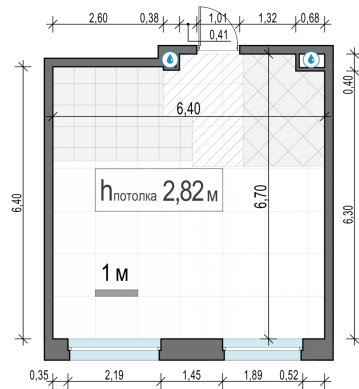

Планировка

С мебелью

1-комн. квартира №105, 40.6м²

Корпус 12.2, Секция 1, Этаж 19 из 20

8 870 000₽

218 473₽/м²

● м. «Медведково»

Отделка

Без отделки

Ввод

III квартал 2026

На этаже

На генплане

Квартира
на сайте

Скачано 27.06.2026 10:06