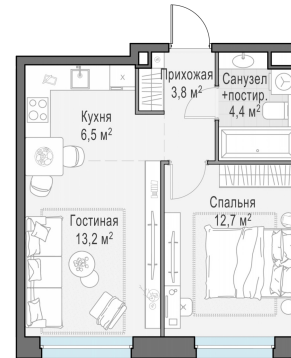

Планировка

С мебелью

1-комн. квартира №105, 40.6м²

Корпус 12.2, Секция 1, Этаж 19 из 20

8 870 000₽

218 473₽/м²

● м. «Медведково»

Отделка

Без отделки

Ввод

III квартал 2026

На этаже

На генплане

Квартира
на сайте

Скачано 27.06.2026 10:06