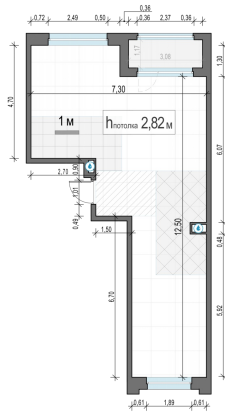

Планировка

С мебелью

2-комн. квартира №102, 61.6м²

Корпус 12.2, Секция 1, Этаж 19 из 20

14 700 000₽

238 637₽/м²

● м. «Медведково»

Отделка

Без отделки

Ввод

III квартал 2026

Лоджия

На этаже

На генплане

Квартира на сайте

Скачано 26.05.2026 16:45